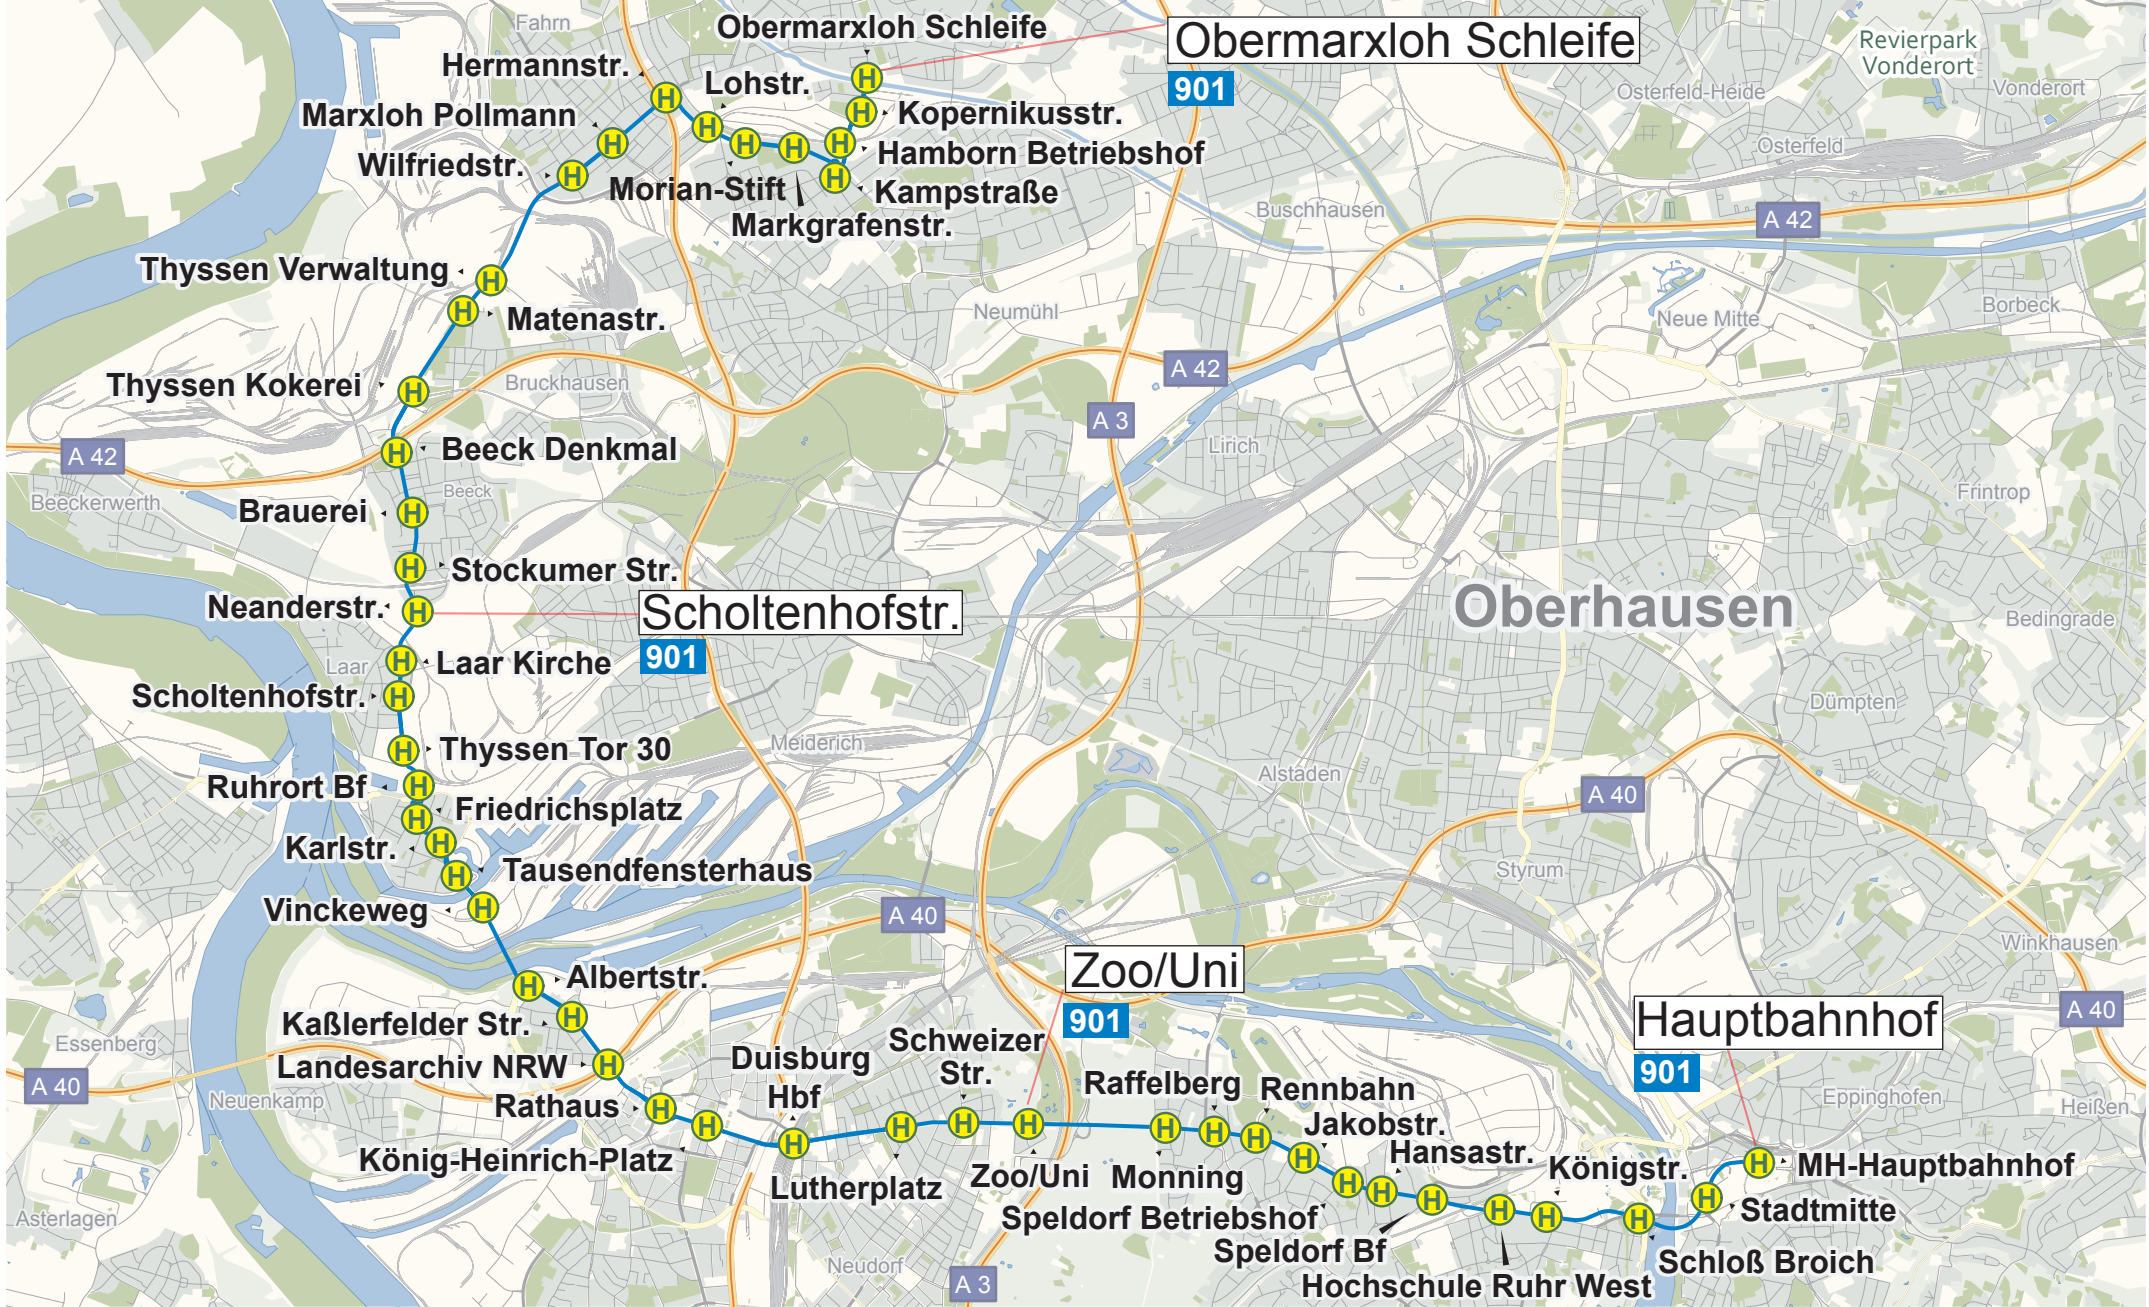

# Einzellinienplan

# 901

Alle Zeiten.  
Alle Haltestellen.

 [www.dvg-duisburg.de](http://www.dvg-duisburg.de)

Obermarxloh Schleife

901

Obermarxloh Schleife

Lohstr.

H