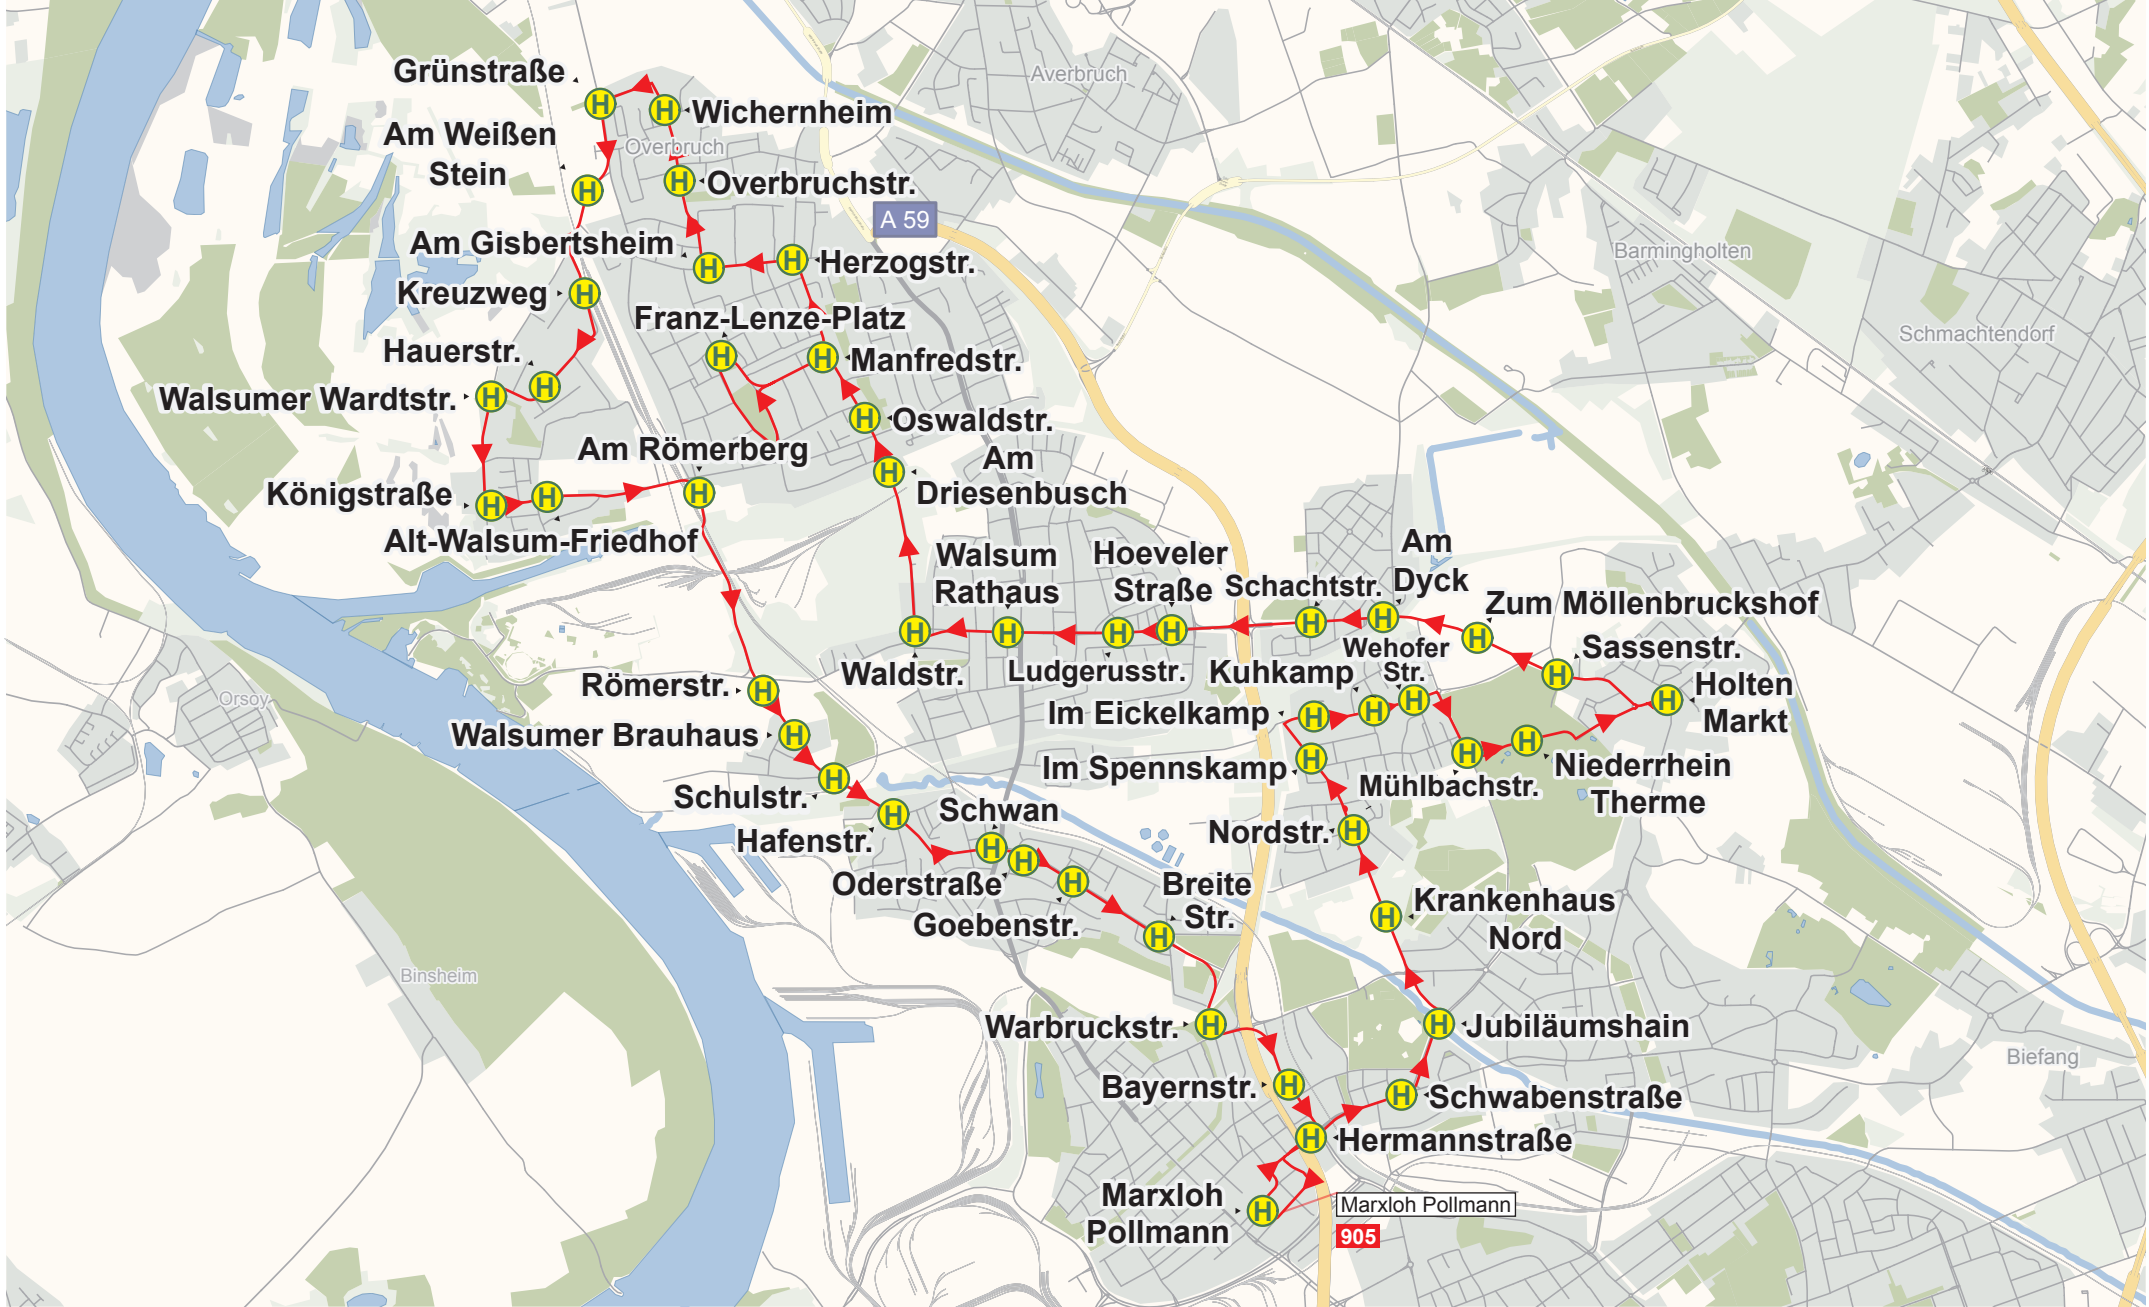

Bus

Einzellinienplan

905

Alle Zeiten.
Alle Haltestellen.

 www.dvg-duisburg.de

Grünstraße

Am Weißen
Stein

Am Gisbertsheim

Kreuzweg

Hauerstr.

Walsumer Wardtstr.

Königstraße

Alt-Walsum-Friedhof

Römerstr.

Walsumer Brauhaus

Schulstr.

Hafenstr.

Oderstraße

Goebenstr.

Warbruckstr.

Bayernstr.

Marxloh
Pollmann

Wichernheim

Overbruchstr.