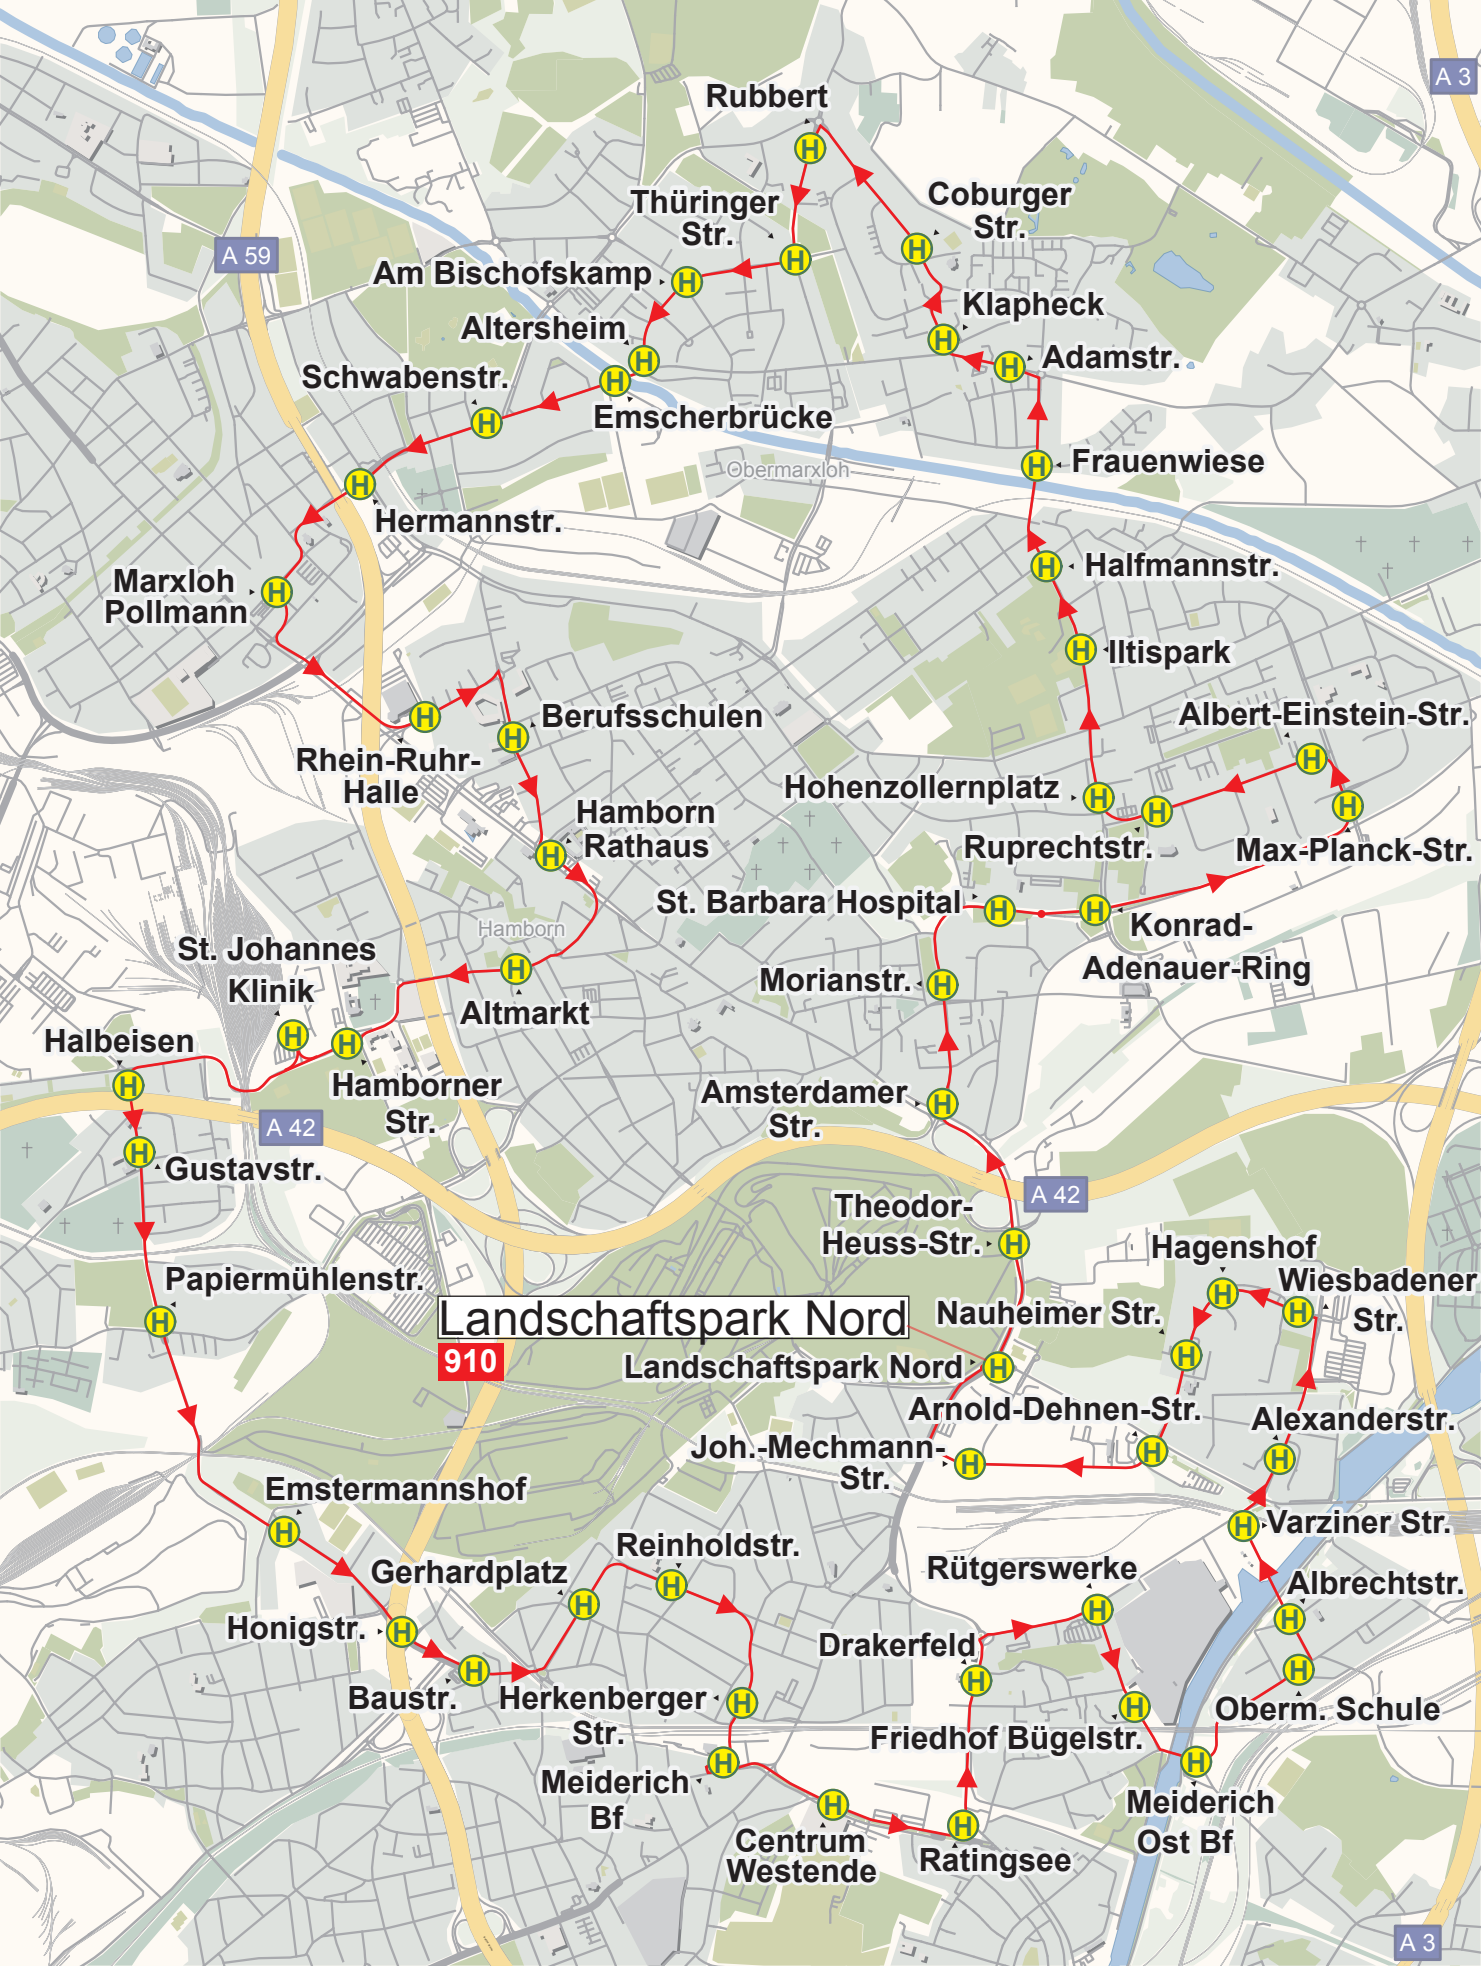

Bus

Einzellinienplan

910

Alle Zeiten.  
Alle Haltestellen.

[www.dvg-duisburg.de](http://www.dvg-duisburg.de)

**DVG** ///

Bus

910