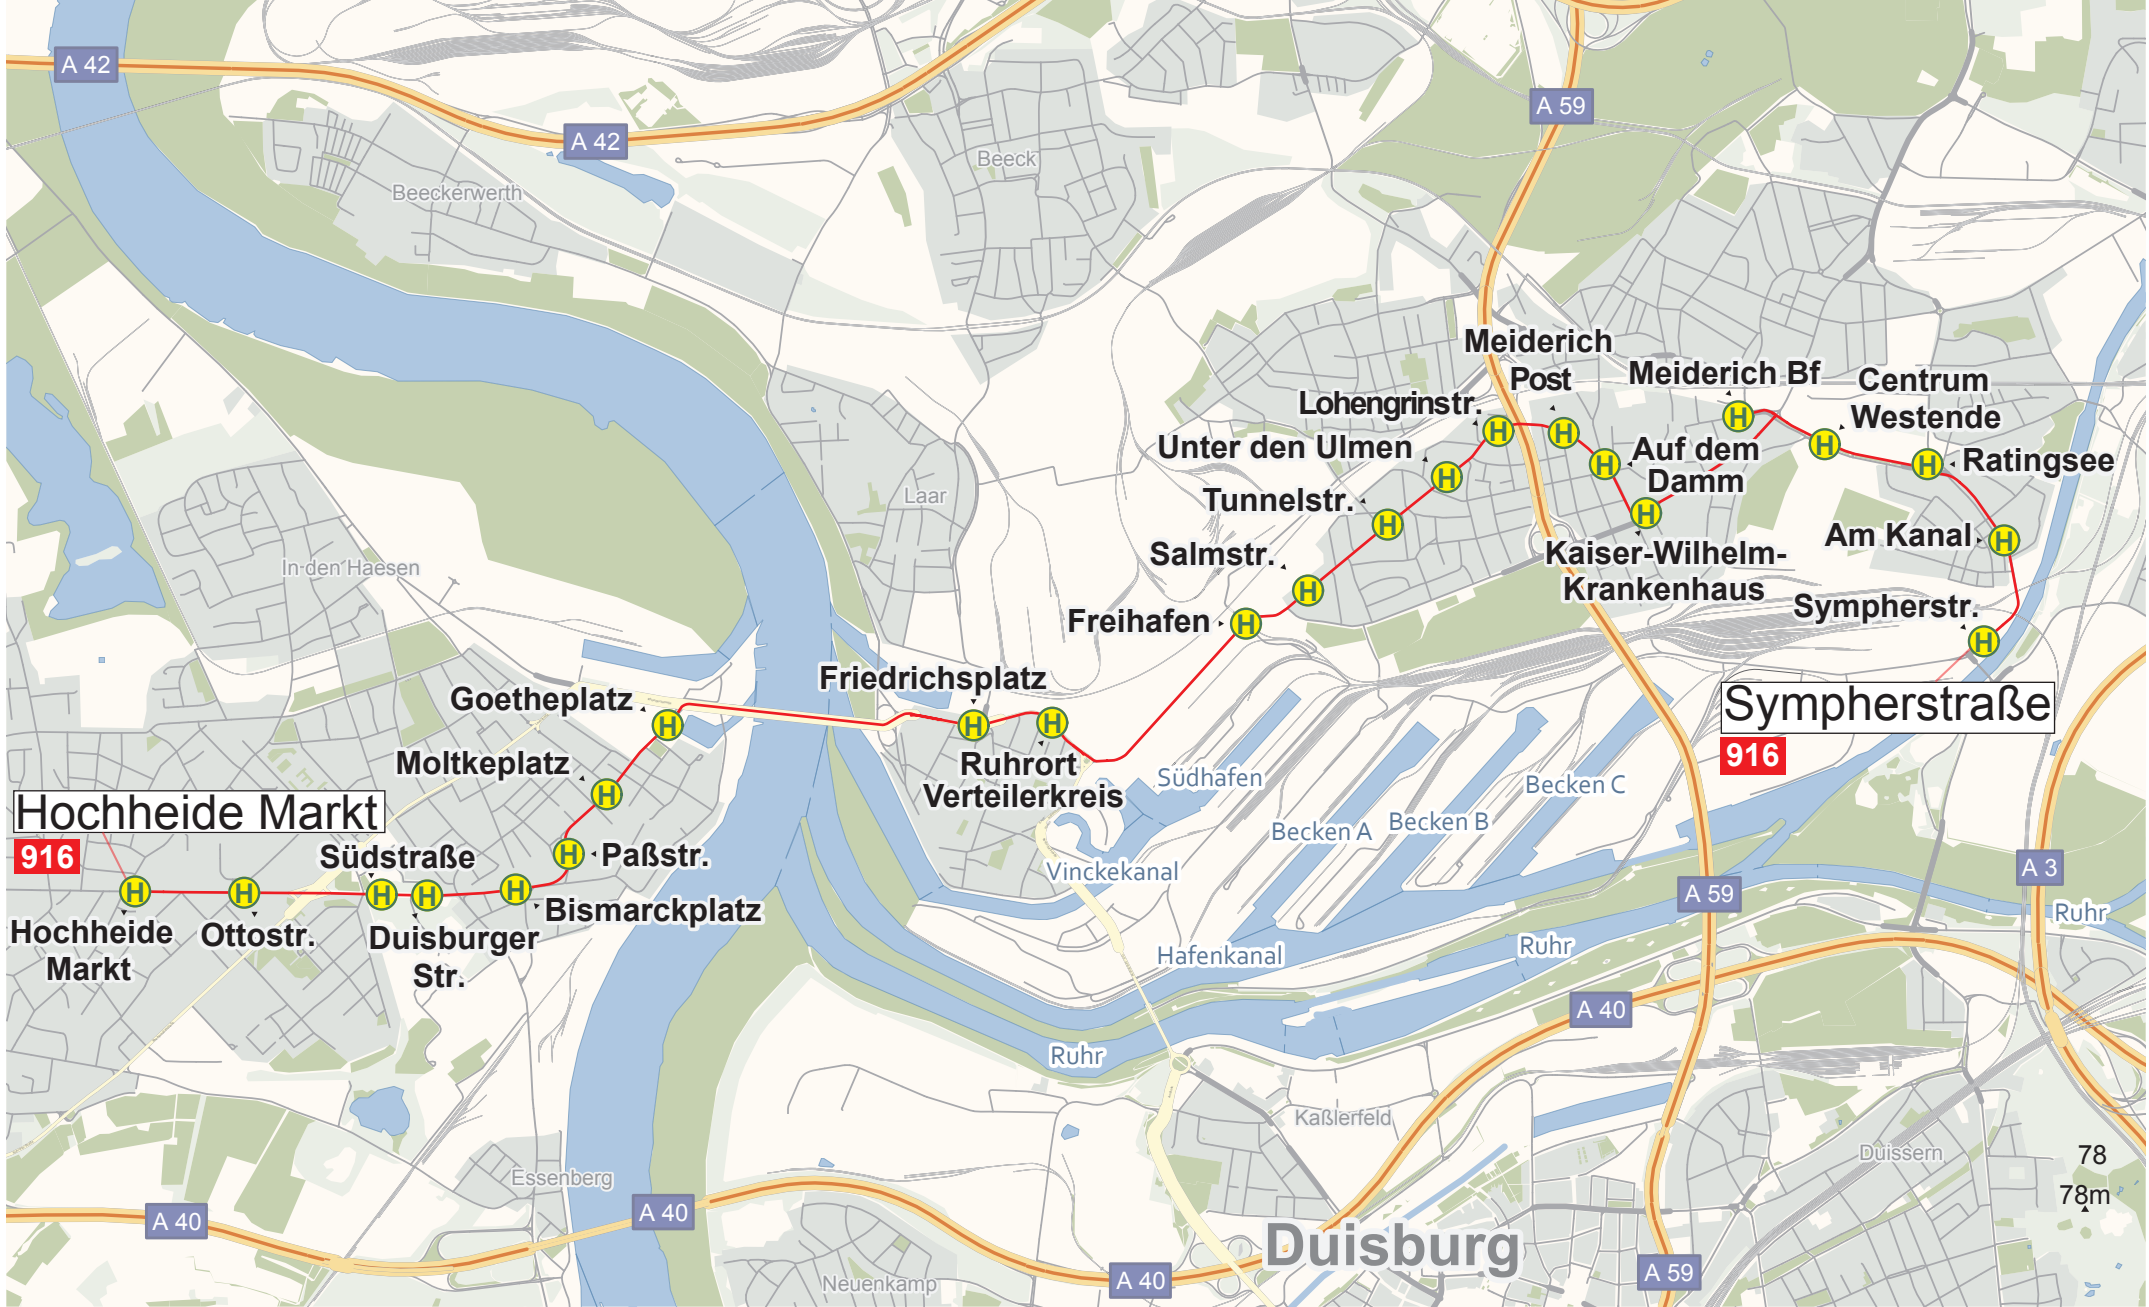

Bus

Einzellinienplan

916

Alle Zeiten.
Alle Haltestellen.

 www.dvg-duisburg.de

A 42

A 42

A 59

Beeckerwerth

Beeck

Meiderich

Post

Meiderich Bf

Centrum

Westende

Unter den Ulmen

Auf dem Damm

Ratingsee

Tunnelstr.

Kaiser-Wilhelm-Krankenhaus

Am Kanal

Salmstr.

Sympherstr.

Freihafen

Friedrichsplatz

Sympherstraße

Goetheplatz

Ruhrort

Verteilerkreis

Südhafen

Becken C

Hochheide Markt