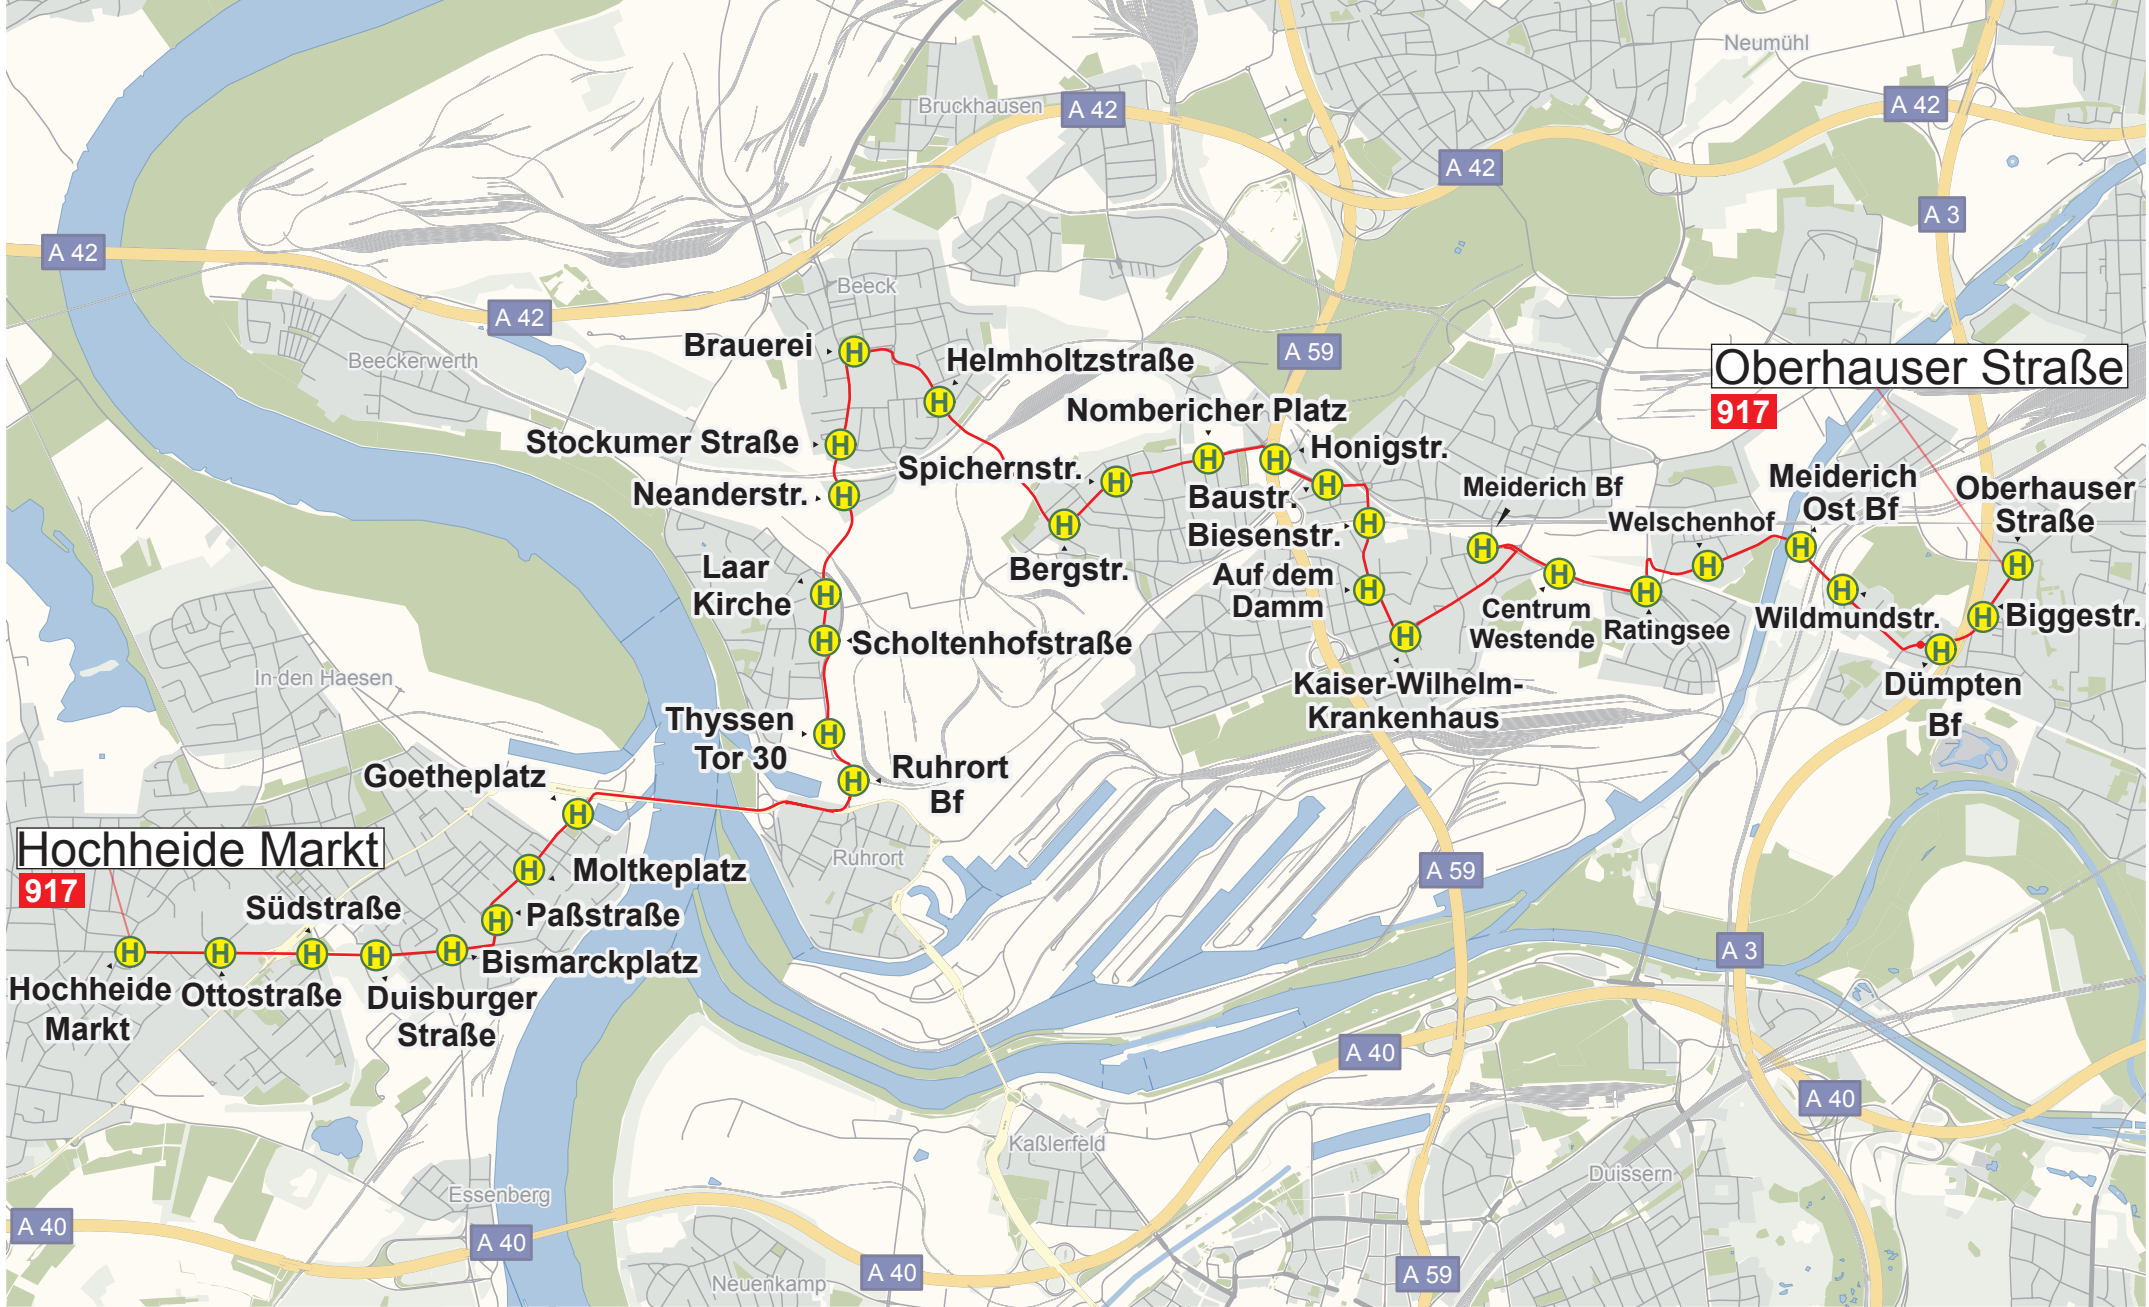

Bus

Einzellinienplan

917

Alle Zeiten.
Alle Haltestellen.

 www.dvg-duisburg.de

Hochheide Markt

917

Hochheide Markt

Südstraße

Bismarckplatz

Duisburger Straße

Moltkeplatz

Paßstraße

Goetheplatz

Thyssen Tor 30

Laar Kirche

Neanderstr.

Stockumer Straße

Brauerei

Ruhrort Bf

Scholtenhofstraße

Bergstr.

Spichernstr.

Helmholtzstraße

Nombericher Platz

Baustr.

Biesenstr.

Auf dem Damm

Kaiser-Wilhelm-Krankenhaus

Centrum Westende

Meiderich Bf

Welschenhof