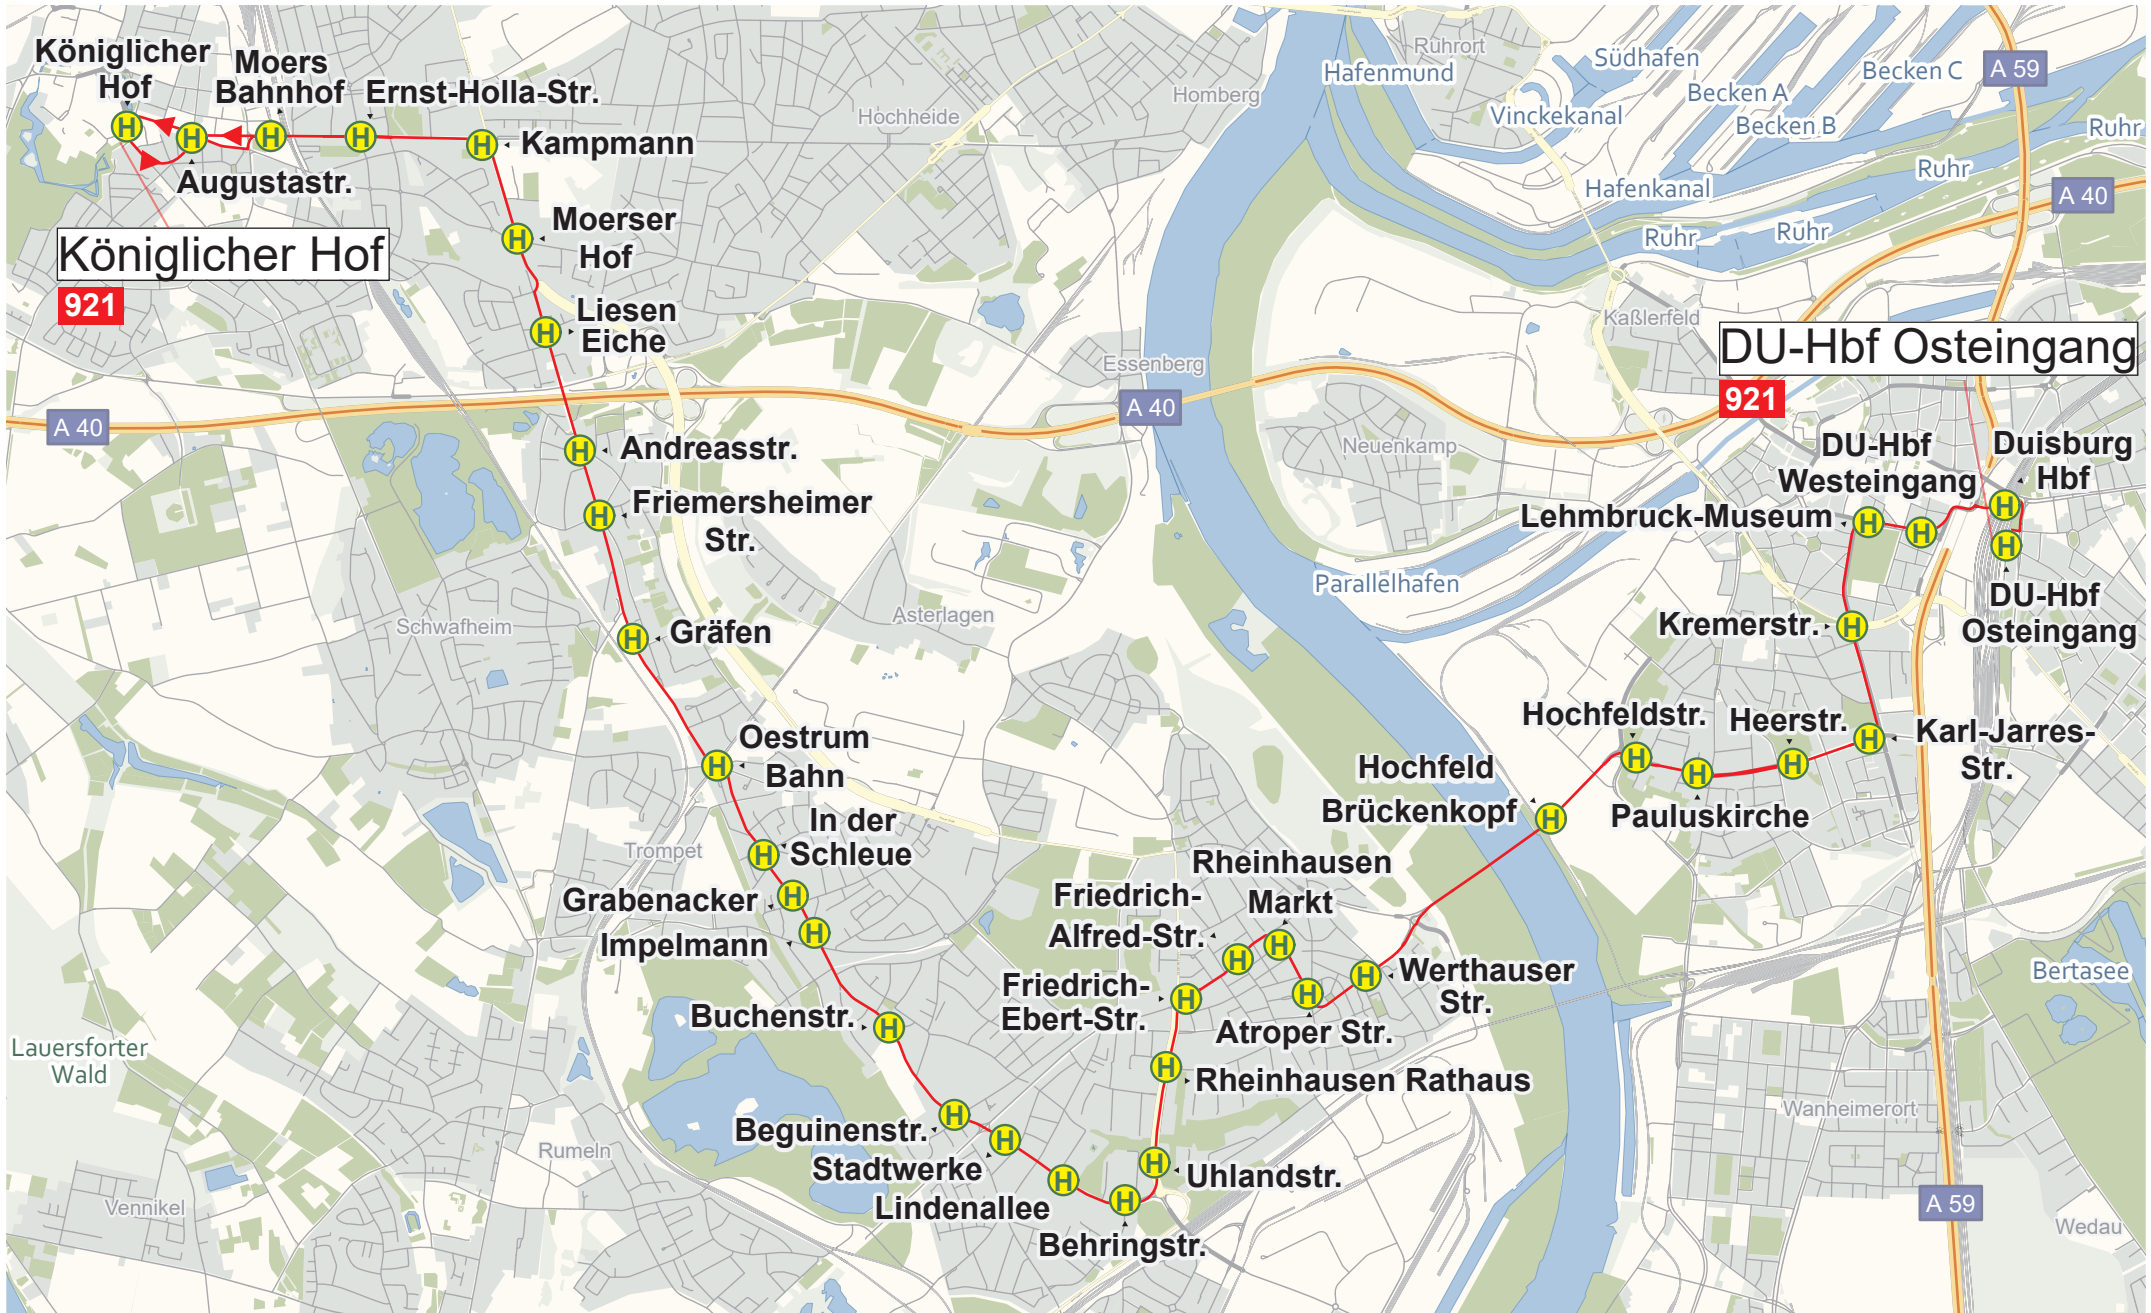

Bus

Einzellinienplan

921

Alle Zeiten.
Alle Haltestellen.

www.dvg-duisburg.de

DVG ///

Haltestellen		Abfahrtszeiten																
Königlicher Hof	ab	4.52	5.22	5.39	6.09	6.24	6.39	6.54	19.09	19.37	20.07	20.37	21.07	21.37	22.07	22.37	23.07	00.07
Augustastr.		54	24	41	11	26	41	56	11	39	09	39	09	39	09	39	09	09
Moers Bahnhof		55	25	43	13	28	43	58	13	40	10	40	10	40	10	40	10	10
Kampmann		58	28	46	16	31	46	7.01	16	43	13	43	13	43	13	43	13	13
Liesen Eiche		5.02	32	50	20	35	50	05	20	47	17	47	17	47	17	47	17	17
Gräfen (Bstg 1)		06	36	54	24	39	54	09	24	51	21	51	21	51	21	51	21	21
Oestrum Bahn (Bstg 1)		07	37	55	25	40	55	10	25	52	22	52	22	52	22	52	22	22
In der Schleue (Bstg 1)		08	38	57	27	42	57	12	27	53	23	53	23	53	23	53	23	23
Grabenacker (Bstg 1)		09	39	58	28	43	58	13	28	54	24	54	24	54	24	54	24	24
Impelmann (Bstg 1)		10	40	59	29	44	59	14	29	55	25	55	25	55	25	55	25	25
Buchenstr. (Bstg 1)		12	42	6.01	31	46	7.01	16	31	57	27	57	27	57	27	57	27	27
Beguinenstr. (Bstg 1)		13	43	02	32	47	02	17	32	58	28	58	28	58	28	58	28	28
Stadtwerke (Bstg 1)		14	44	04	34	49	04	19	34	59	29	59	29	59	29	59	29	29
Lindenallee (Bstg 1)		15	45	05	35	50	05	20	35	20.00	30	21.00	30	22.00	30	23.00	30	30
Behringstr. (Bstg 1)		16	46	06	36	51	06	21	alle	36	01	31	01	31	01	31	01	31
Umlandstr. (Bstg 1)		18	48	08	38	53	08	23	15	38	03	33	03	33	03	33	03	33
Rheinhausen Rathaus (Bstg 1)		20	50	10	40	55	10	25	Min.	40	05	35	05	35	05	35	05	35
Friedrich-Ebert-Str. (Bstg 1)		22	52	12	42	57	12	27		42	07	37	07	37	07	37	07	37
Friedrich-Alfred-Str. (Bstg 1)		24	54	14	44	59	14	29		44	09	39	09	39	09	39	09	39
Rheinhausen Markt (Bstg 1)		26	56	16	46	7.01	16	31		46	11	41	11	41	11	41	11	41
Atroper Str. (Bstg 1)		28	58	18	48	03	18	33		48	13	43	13	43	13	43	13	43
Werthausener Str. (Bstg 1)		30	6.00	20	50	05	20	35		50	15	45	15	45	15	45	15	45
Hochfeld Brückenkopf (Bstg 1)		32	02	24	54	09	24	39		54	17	47	17	47	17	47	17	47
Hochfeldstr. (Bstg 1)		33	03	25	55	10	25	40		55	18	48	18	48	18	48	18	48
Pauluskirche (Bstg 3)		34	04	26	56	11	26	41		56	19	49	19	49	19	49	19	49
Heerstr. (Bstg 1)		36	06	28	58	13	28	43		58	21	51	21	51	21	51	21	51
Karl-Jarres-Str. (Bstg 3)		37	07	30	7.00	15	30	45		20.00	22	52	22	52	22	52	22	52
Kremerstr. (Bstg 3)		40	10	34	04	19	34	49		04	25	55	25	55	25	55	25	55
Lehmbruck-Museum (Bstg 1)		43	13	36	06	21	36	51		06	28	58	28	58	28	58	28	58
Duisburg Hbf (Bstg 5)		46	16	40	10	25	40	55		10	31	21.01	31	22.01	31	23.01	31	0.01
DU-Hbf Osteingang (Bstg 3)	an	5.48	6.18	6.42	7.12	7.27	7.42	7.57		20.12	20.33	21.03	21.33	22.03	22.33	23.03	23.33	0.03