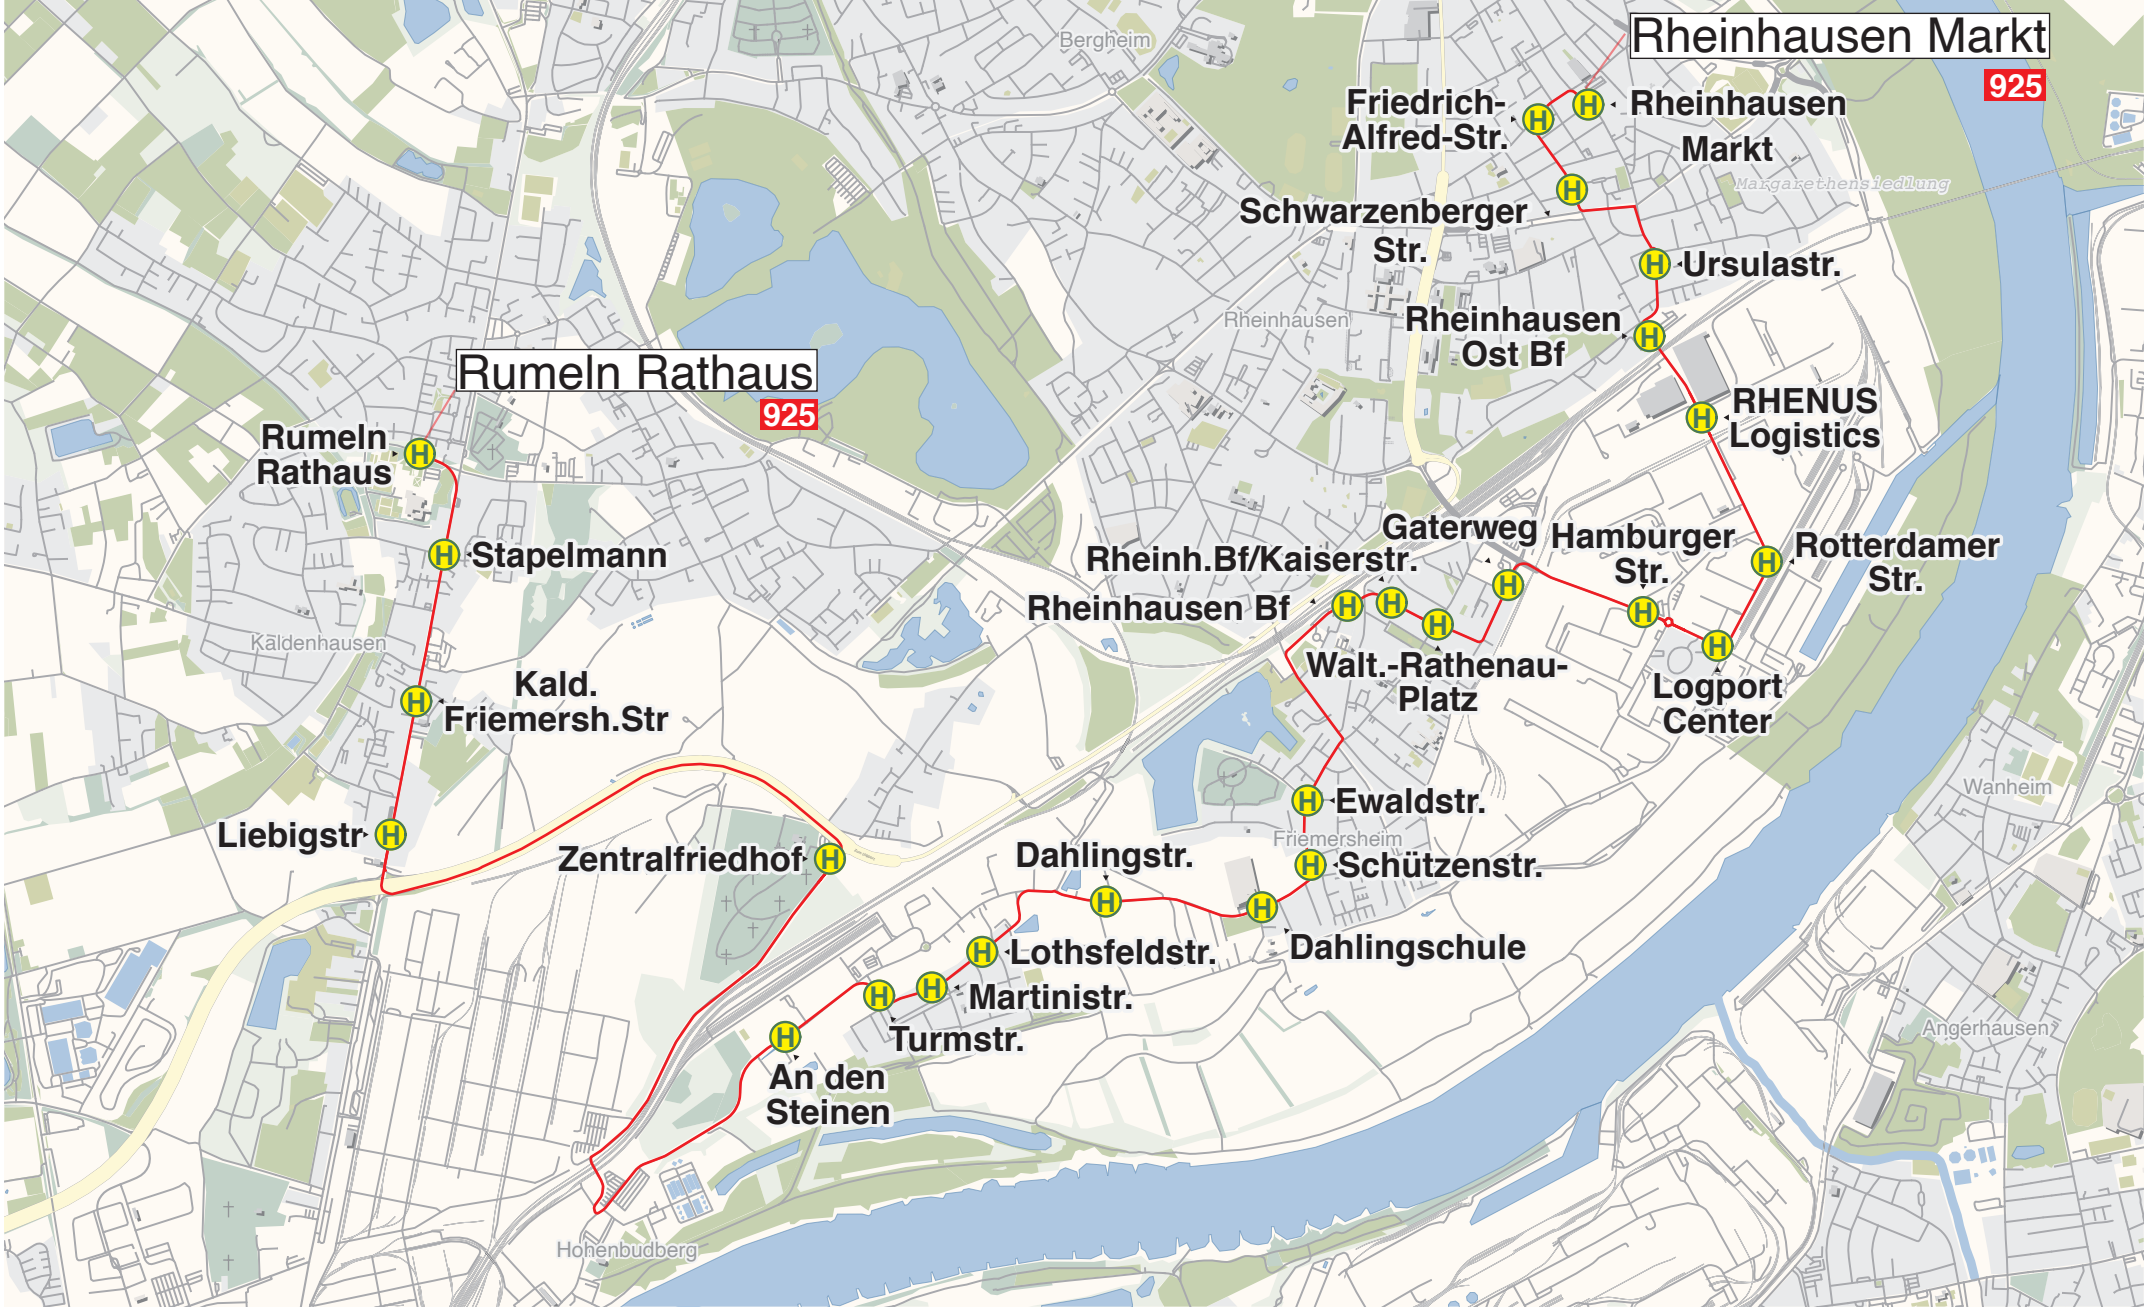

Bus

Einzellinienplan

925

Alle Zeiten.  
Alle Haltestellen.

 [www.dvg-duisburg.de](http://www.dvg-duisburg.de)

Rheinhausen Markt

925

Rumeln Rathaus

925

Rumeln Rathaus

Stapelmann

Kald. Friemersh. Str

Liebigstr

Zentralfriedhof

An den Steinen

Turmstr.

Martinistr.

Lothsfeldstr.

Dahlingstr.

Schützenstr.

Ewaldstr.

Rheinhausen Bf

Rheinh. Bf/Kaiserstr.

Walt.-Rathenau-Platz

Gaterweg

Hamburger Str.

Logport Center

Rottdamer Str.

Rheinhausen Ost Bf

RHENUS Logistics

Ursulastr.

Friedrich-Alfred-Str.