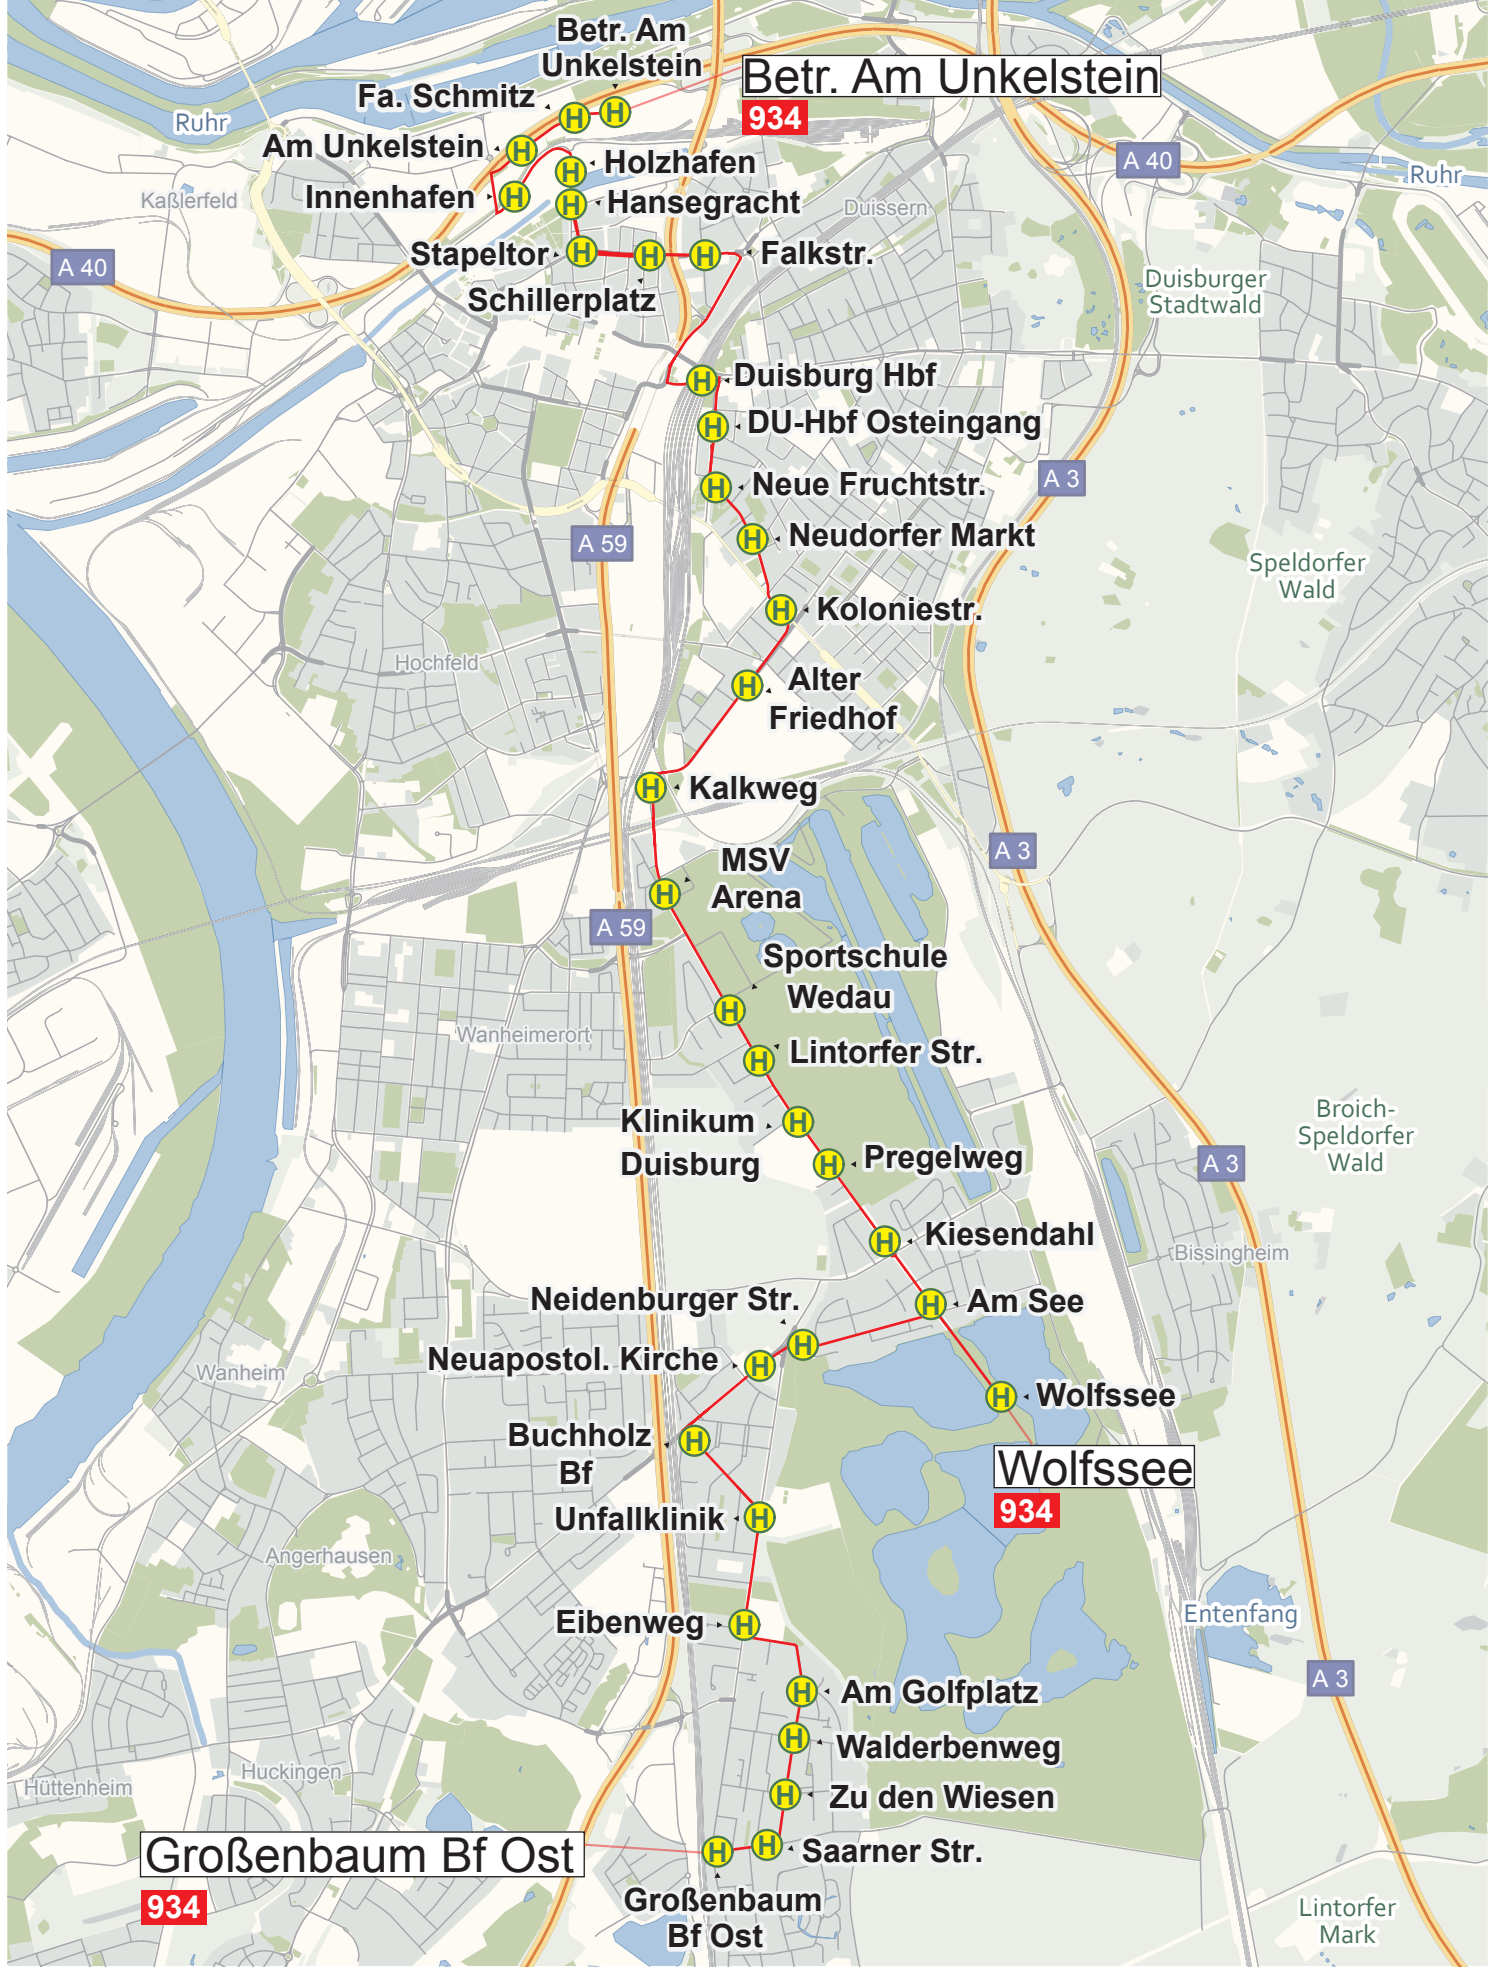

Bus

Einzellinienplan

934

Alle Zeiten.
Alle Haltestellen.

www.dvg-duisburg.de

DVG ///

Betr. Am Unkelstein

934

Holzhafen

Hansegracht

Stapeltor

Schillerplatz

Duisburg Hbf

DU-Hbf Osteingang

Neue Fruchtstr.

Neudorfer Markt

Koloniestr.

Alter Friedhof

Kalkweg

MSV Arena

Sportschule Wedau

Lintorfer Str.

Klinikum Duisburg

Pregelweg

Am Golfplatz

Walderbenweg

Zu den Wiesen

Saarner Str.

Großenbaum Bf Ost

A 40

A 40

A 59