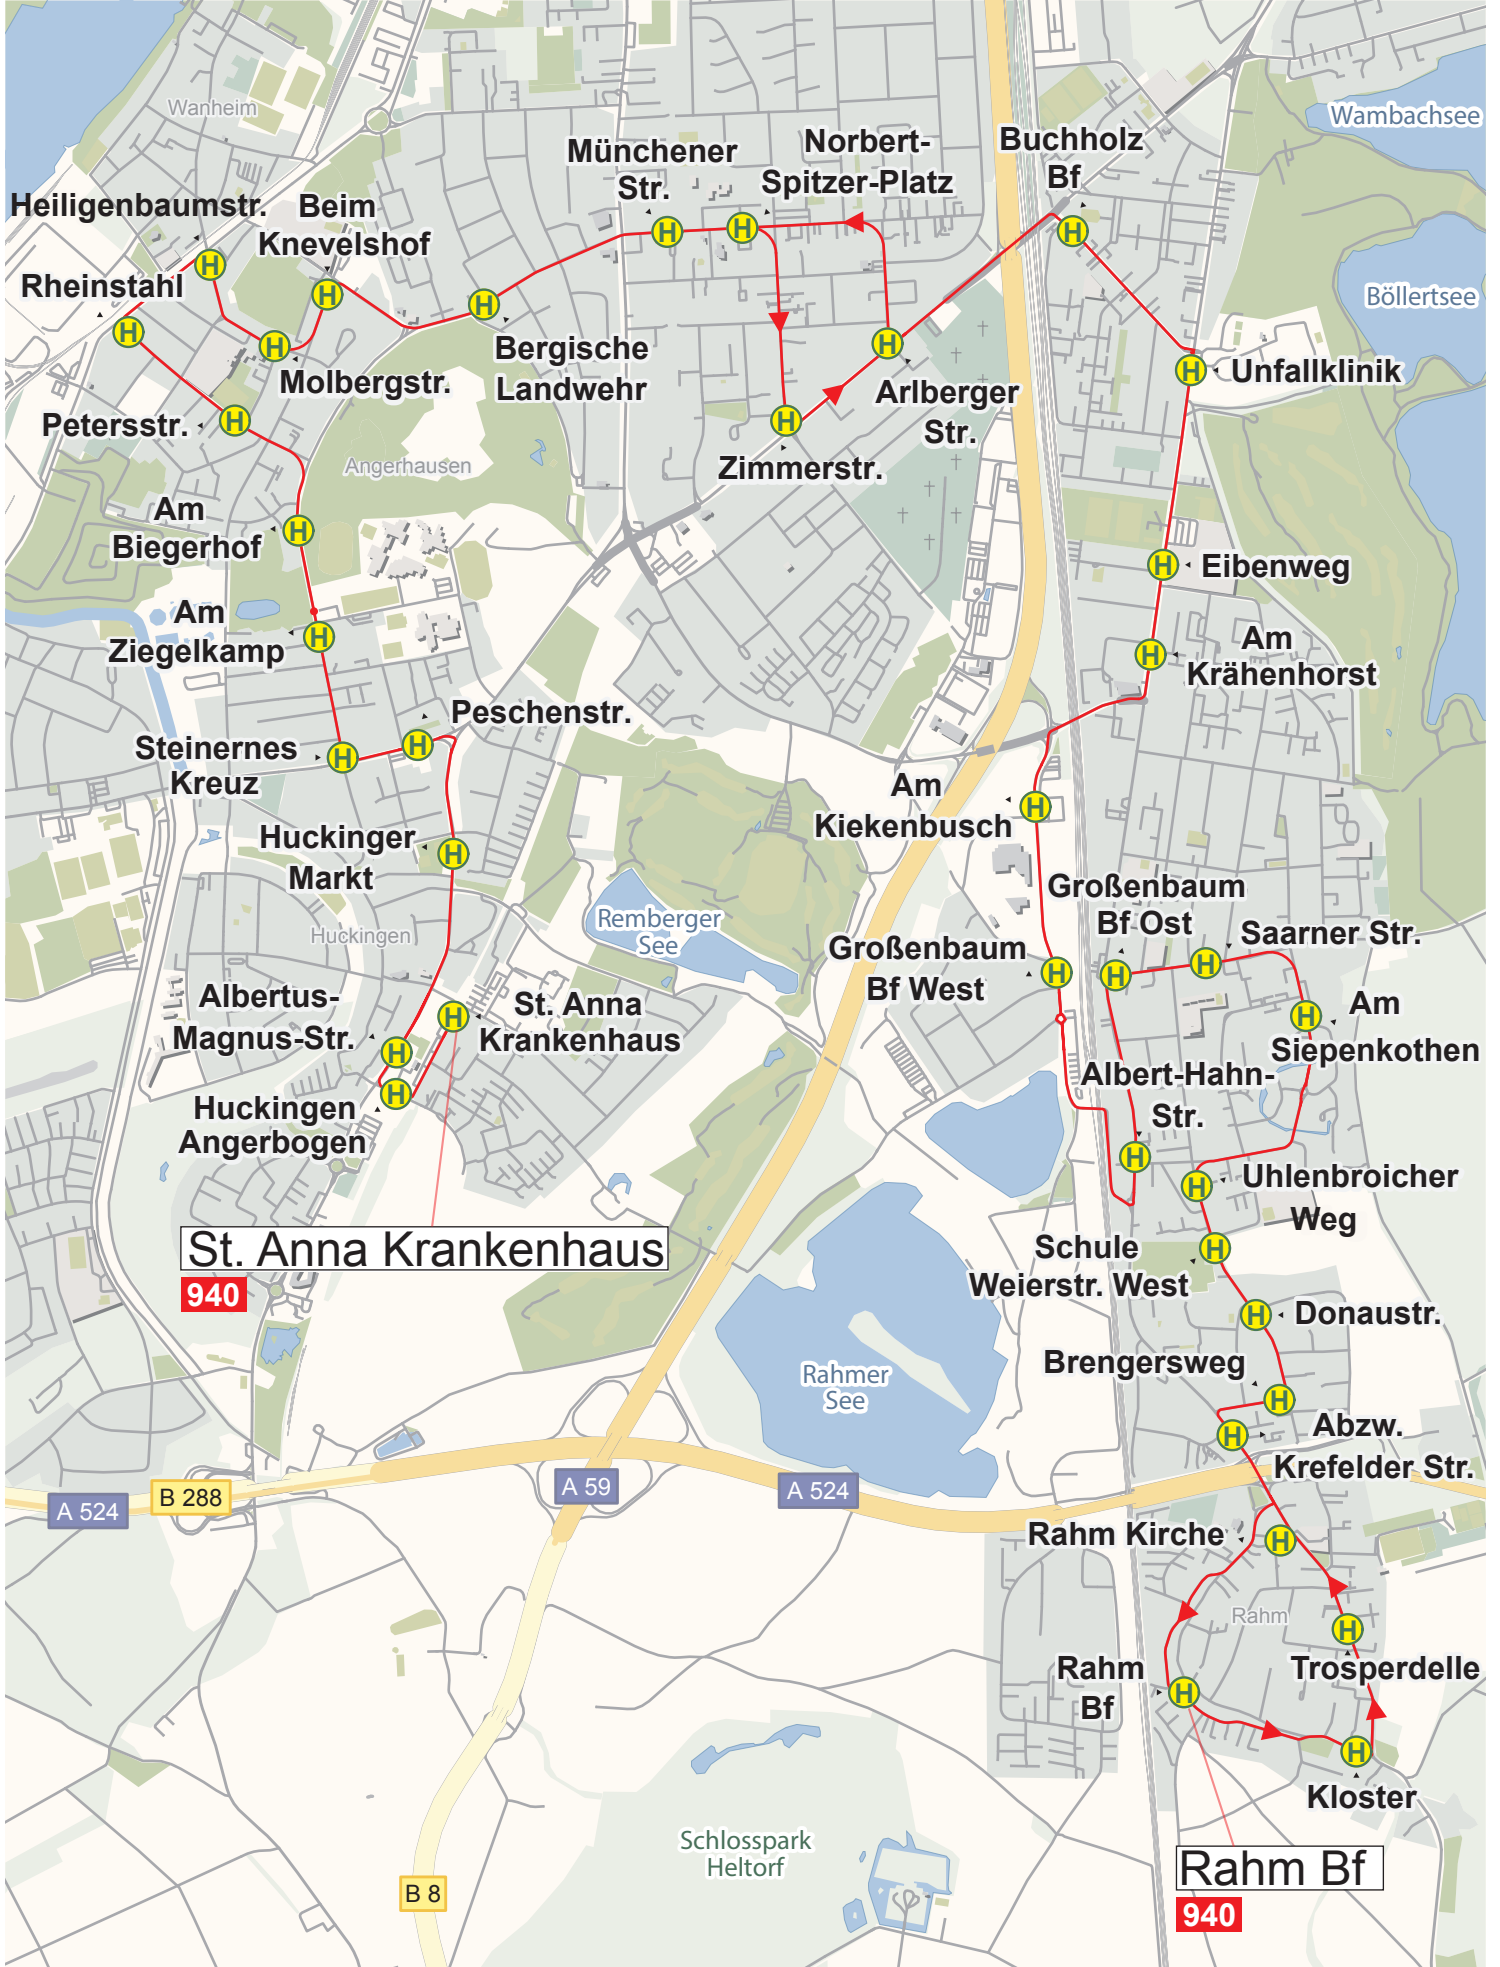

Bus

Einzellinienplan

940

Alle Zeiten.
Alle Haltestellen.

 www.dvg-duisburg.de

St. Anna Krankenhaus

940

Rahm Bf