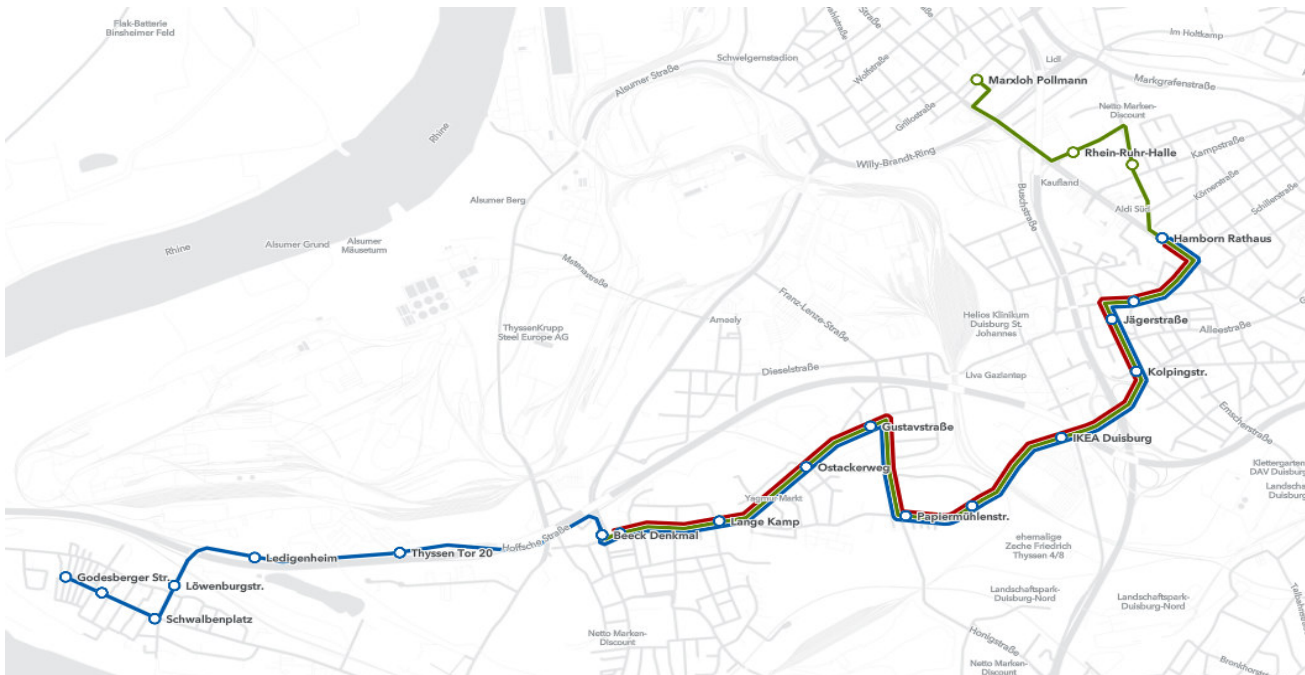

907E

Gültig ab 10.08.2022

Morgens

Haltestelle	Abfahrt	Abfahrt	Abfahrt
Godesberger Str.		07:36	
Bunker		07:37	
Schwalbenplatz		07:38	
Löwenburgstraße		07:39	
Ledigenheim		07:40	
Thyssen Tor 20		07:41	
Beeck Denkmal	07:24	07:43	13:29
Karl-Albert-Str.	07:25	07:45	13:30
Lange Kamp	07:27	07:46	13:32
Ostackerweg	07:28	07:48	13:33
Gustavstraße	07:29	07:49	13:34
Papiermühlenstraße	07:31	07:50	13:36
Im Weidekamp	07:32	07:51	13:37
IKEA Duisburg	07:33	07:53	13:38
Kolpingstraße	07:34	07:54	13:39
Jägerstraße	07:35	07:55	13:40
Altmarkt	07:37	07:56	13:42
Hamborn Rathaus	07:41	08:00	13:46
Berufsschulen	07:42		
Rhein-Ruhr-Halle	07:44		
Marxloh Pollmann	07:48		