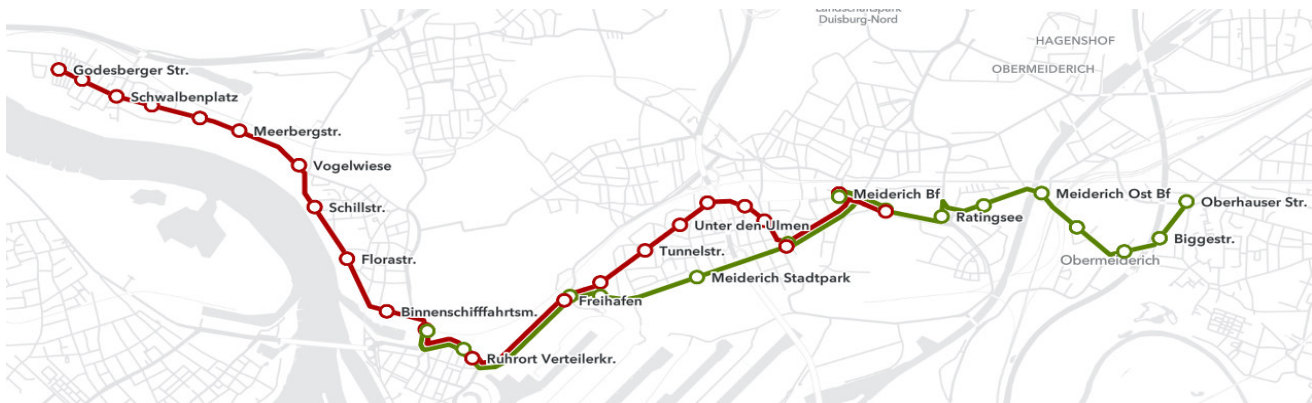

## Morgens

Haltestelle	Abfahrt
Godesberger Str.	07:21
Bunker	07:22
Schwalbenplatz	07:23
Neuenahrer Str.	07:24
St.-Joseph-Hospital	07:25
Meerbergstraße	07:26
Vogelwiese	07:27
Schillstraße	07:28
Florastraße	07:29
Binnenschiffahrtsmuseum	07:30
Ruhrort Bf	07:31
Ruhrort Verteilerkreis	07:32
Freihafen	07:35
Salmstraße	07:36
Tunnelstraße	07:37
Unter den Ulmen	07:39
Lohengrinstr.	07:40
Meiderich Post	07:41
Auf dem Damm	07:42
Kaiser-Wilhelm-Krankenhaus	07:44
Meiderich Bf	07:48
Centrum Westende	07:50

Haltestelle	Abfahrt
Oberhauser Str.	07:05
Biggestraße	07:05
Dümpfen Bf	07:06
Wildmundstraße	07:08
Meiderich Ost Bf	07:09
Welschenhof	07:10
Ratingsee	07:11
Centrum Westende	07:12
Meiderich Bf	07:14
Kaiser-Wilhelm-Krankenhaus	07:18
Meiderich Stadtpark	07:21
Salmstraße	07:22
Freihafen	07:24
Ruhrort Verteilerkreis	07:26
Ruhrort Bf	07:27

## Mittags

Haltestelle	Abfahrt
Centrum Westende	13:30
Meiderich Bf	13:31
Kaiser-Wilhelm-Krankenhaus	13:35
Auf dem Damm	13:37
Meiderich Post	13:38
Lohengrinstr.	13:39
Unter den Ulmen	13:40
Tunnelstraße	13:41
Salmstraße	13:43
Freihafen	13:44
Ruhrort Verteilerkreis	13:46
Ruhrort Bf	13:47
Binnenschiffahrtsmuseum	13:49
Florastraße	13:50
Schillstraße	13:51
Vogelwiese	13:53
Meerbergstraße	13:54
St.-Joseph-Hospital	13:55
Neuenahrer Str.	13:56
Schwalbenplatz	13:57
Bunker	13:58
Godesberger Str.	13:59