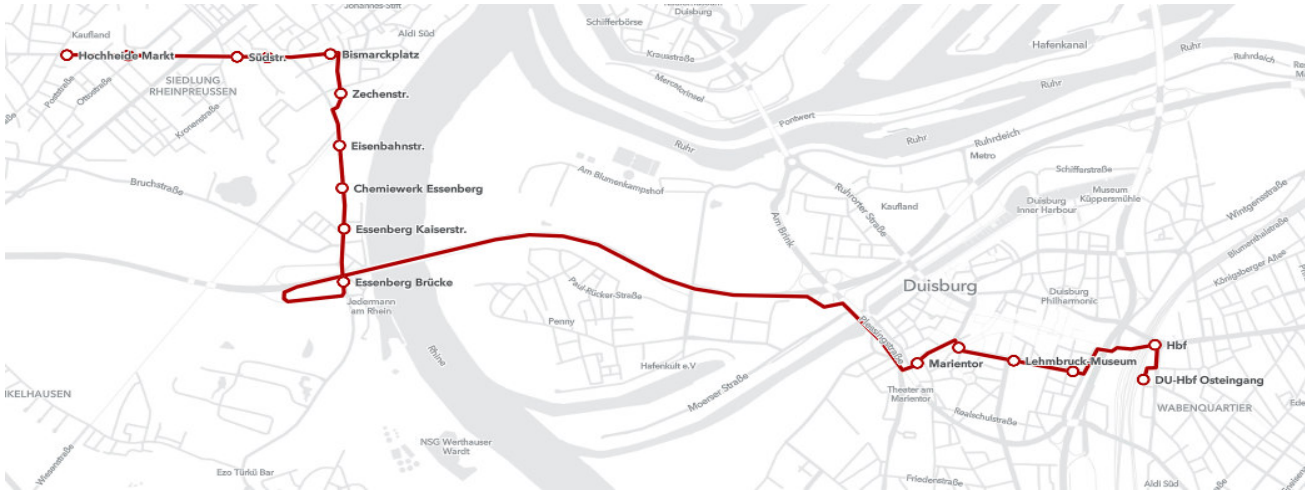

926E

Gültig ab 10.08.2022

Morgens

Haltestelle	Abfahrt
Hochheide Markt	07:15
Ottostraße	07:16
Südstraße	07:19
Duisburger Str.	07:20
Bismarckplatz	07:21
Zechenstraße	07:23
Eisenbahnstraße	07:24
Chemiewerk Essenberg	07:25
Essenberg Kaiserstraße	07:26
Essenberg Brücke	07:28
Marientor	07:34
Friedrich-Wilhelm-Platz	07:36
Lehmbruck Museum	07:37
Duisburg Hbf Westeingang	07:39
Duisburg Hbf	07:41
Duisburg Hbf Osteingang	07:43